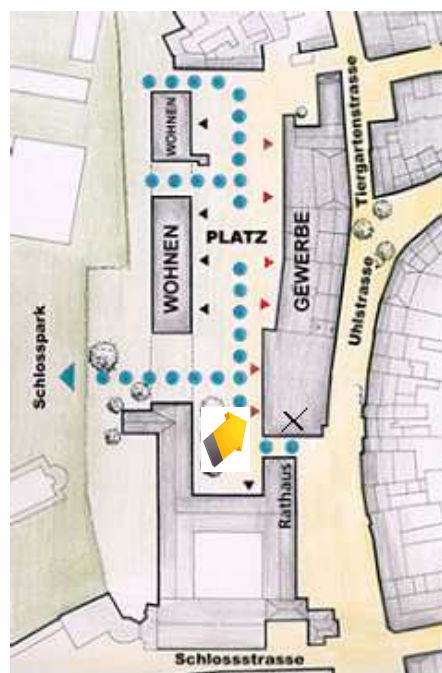

Vom Hbf. gradeaus in Richtung Schloss, durch den Schlosspark über die Schlossterrasse an der Schlosskirche vorbei in die Schlosstrasse, dort links zum „gelben“ Rathaus abbiegen, das danebenliegende Gebäude ist bereits Ihr Ziel. Der Hauseingang liegt neben dem Eingang zur Commerzbank (ca. 5 min. Fußweg vom Bahnhof).

Alternativ geht auch die mit blauen Punkten markierte Route, zur Zeit ist aber noch kein direkter Zugang in den Schlosspark möglich.

**VRS (KVB)-Linie 18** (Fahrzeit ca. 30 min. von Köln und Bonn meist im 10 Minutentakt, **ab Köln Hbf.:** Köln - Hürth - Brühl - Vochem – in Brühl-Mitte aussteigen; auch **ab Bonn Hbf.:** Bonn – Bornheim – in Brühl-Mitte aussteigen.

Ansicht Businesscenter hinter gelbem Rathaus  
Blick von der Ecke Schlosstrasse/Markt

Dann am Fahrgastcenter der Kölner Verkehrsbetriebe vorbei, durch die Carl-Schurz-Strasse Richtung Innenstadt, Kaufhof links und VR-Bank rechts liegen lassen bis zum Markt, dort rechts Richtung „gelbes“ Rathaus abbiegen. Neben dem Rathaus ist das Businesscenter (Hauseingang liegt neben dem Eingang zur Commerzbank). **Zu Fuß sind es etwa 400 m.**